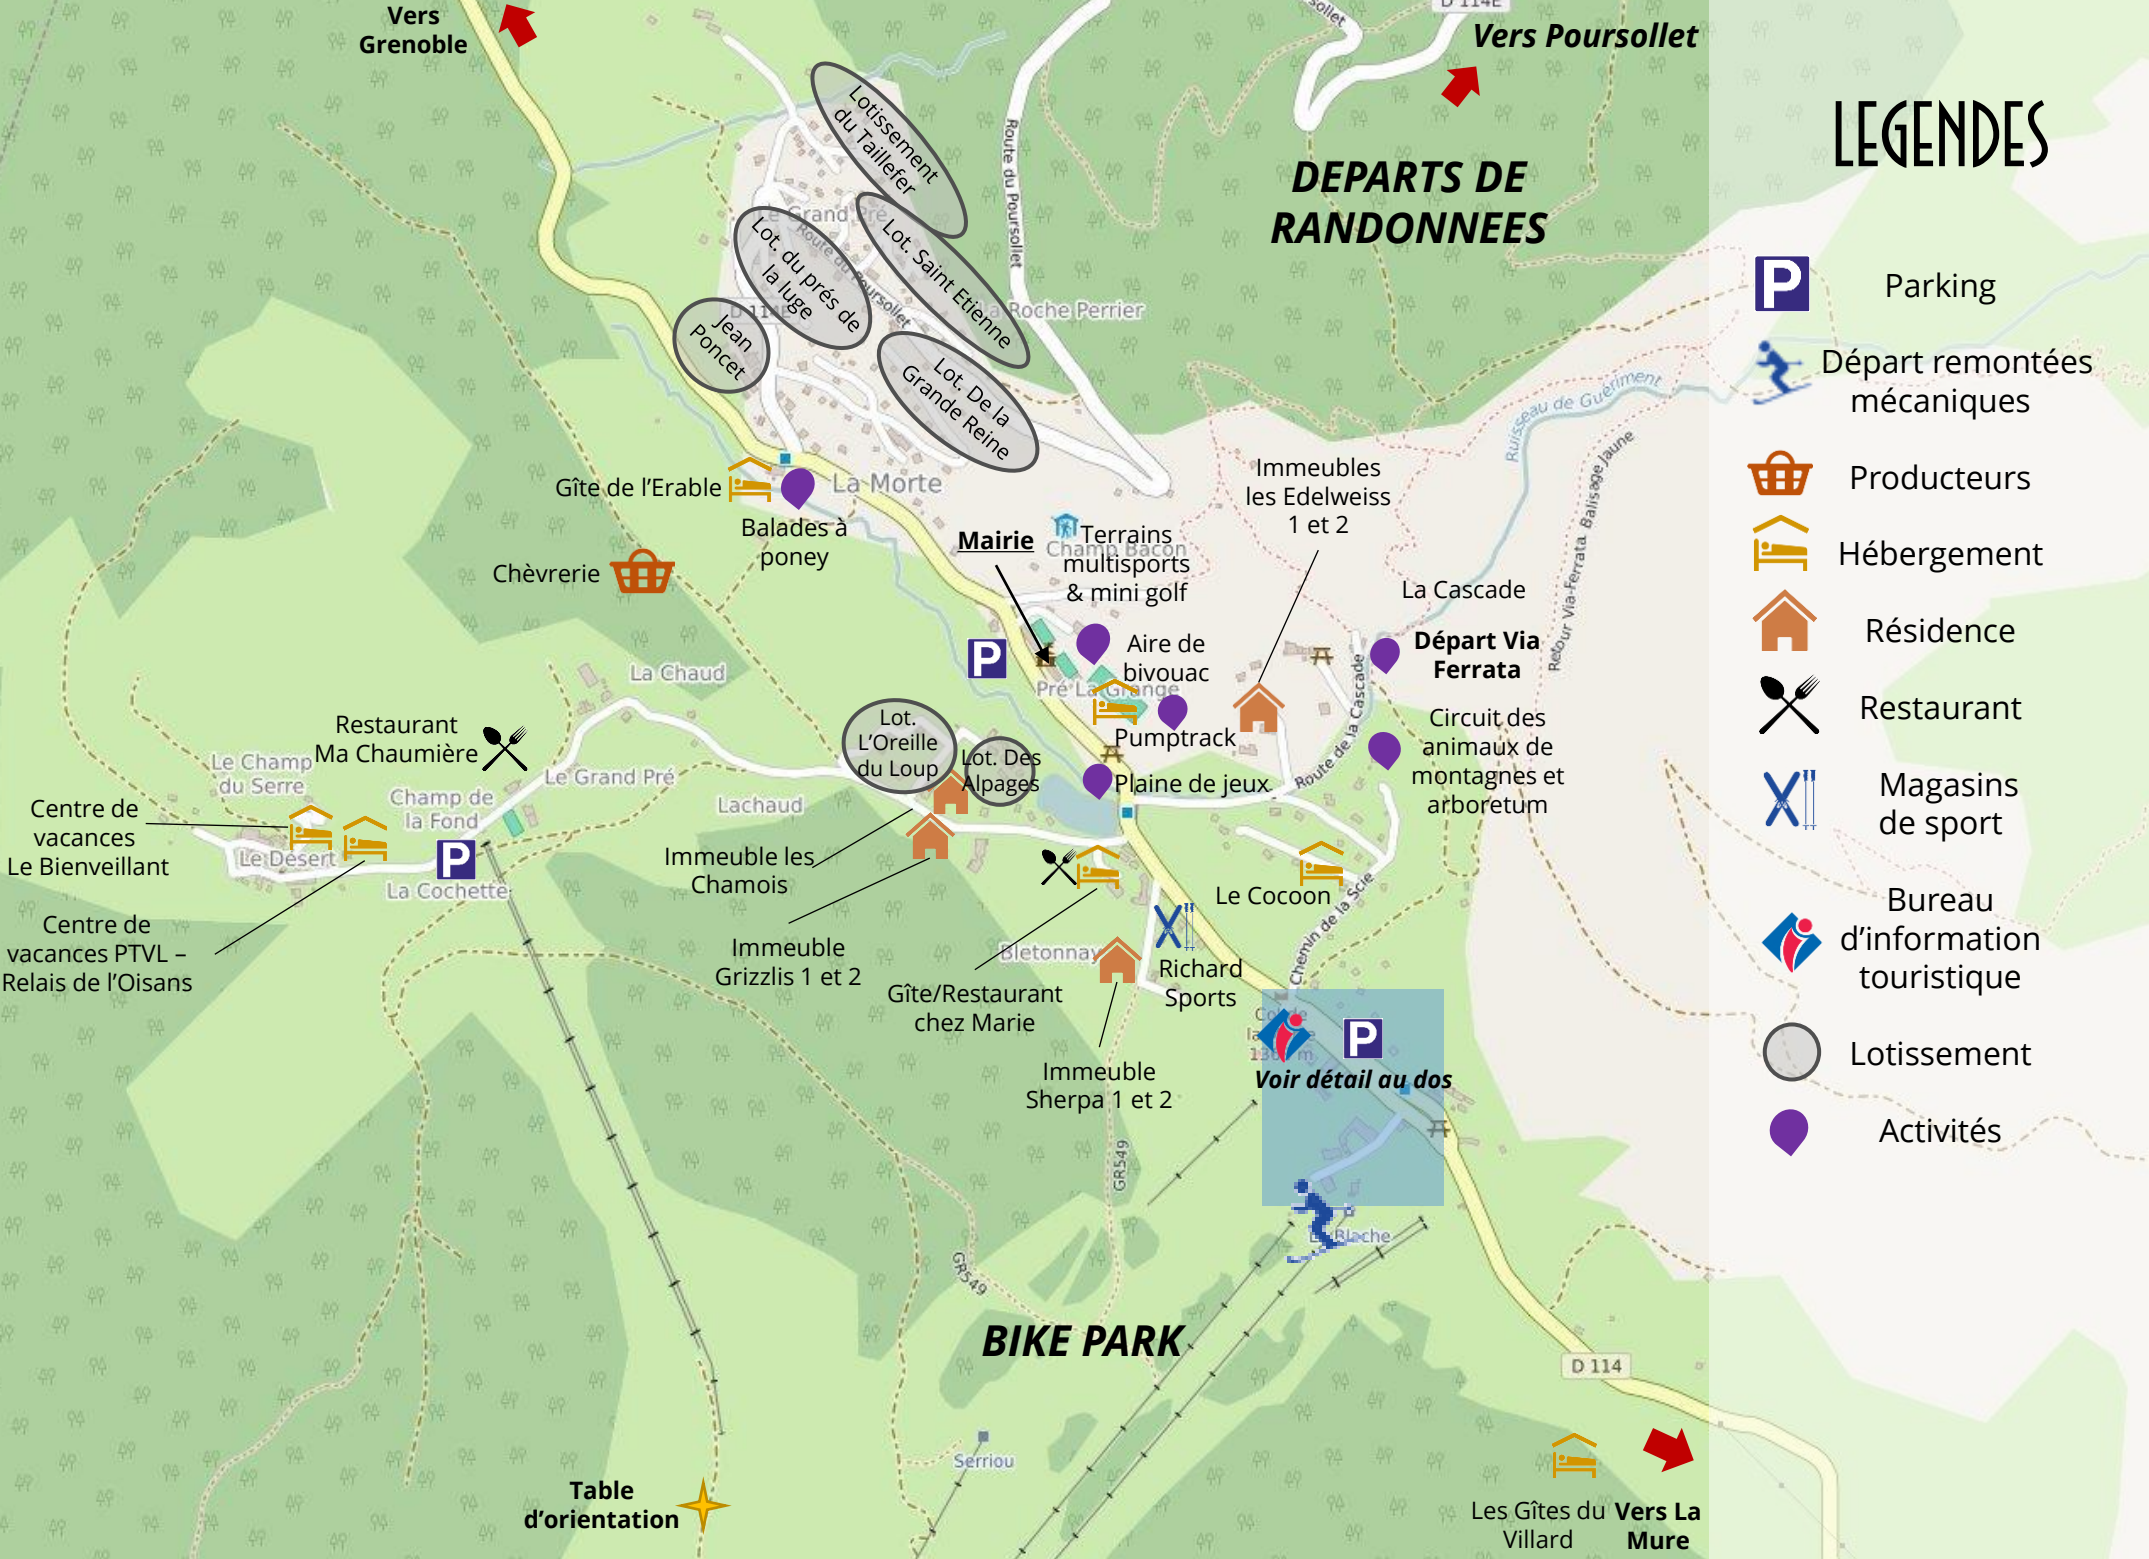

LEGENDES

-  Parking
-  Départ remontées mécaniques
-  Producteurs
-  Hébergement
-  Résidence
-  Restaurant
-  Magasins de sport
-  Bureau d'information touristique
-  Lotissement
-  Activités

DEPARTS DE RANDONNEES

PLAN DE L'ALPE DU GRAND SERRE

BUREAU D'INFORMATION TOURISTIQUE

636 ROUTE DE LA MURE

38350 LA MORTE

04 76 56 24 72

ot@alpedugrandserre.info

www.alpedugrandserre.info

Ce document est imprimé par nos soins, ne pas jeter sur la voie publique.

LEGENDES

P Parking
T Toilette

Restaurants
 Bureau d'info. tourist.
 Hébergement
 Location de matériel

Remontée Mécanique
 Magasin alimentaire
 Roulotte Oz la Vie